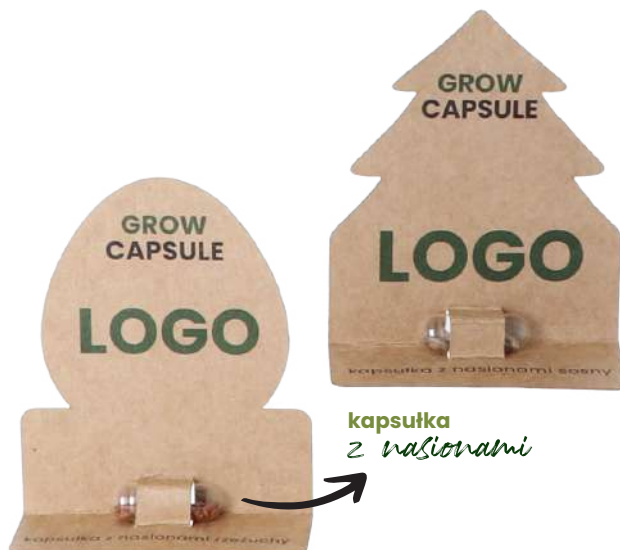

PERSONALIZOWANE
opakowanie + nadruk LOGO
100% recykling lub ekologiczny kraft

opcja dodatkowo płatna

Magnes z wybranymi nasionami

GROWMAGNET

Drewniany magnes reklamowy z wybranymi nasionami:

- różne kształty
- materiały: sklejka 3 mm, taśma magnetyczna 1 mm
- wymiary: ok. 73 × 54 mm
- graver logo
- wybrane nasiona
- opakowanie: papier biały lub kraft, nadruk reklamowy

taśma magnetyczna
na odwrócie

standardowy
kształt

indywidualny
kształt

wymiary opakowania:

75 × 55 mm

Kapsułka z nasionami w zginanym papierowym blistrze

GROWCAPSULE STOJĄCA

- roślinna kapsułka z nasionami
- opakowanie: papier biały lub kraft, nadruk logo, instrukcja wysiewu nasion na odwrocie, wymiary: 85 × 55 mm, zgięcie pozwalające na ustawienie blistra (wys. po zgięciu 65 mm)
- wybrane nasiona
- edycja wielkanocna: kształt pisanki wielkanocnej, nasiona rzeżuchy
- edycja bożonarodzeniowa: kształt choinki, nasiona sosny