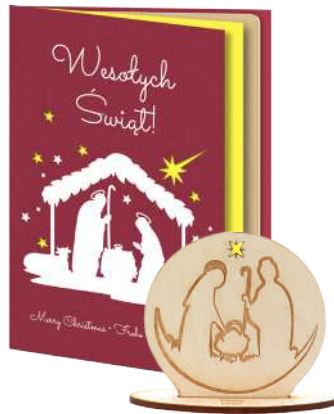

kolory wkładek na życzenia:

GWC Papierowy karnet z drewnianą ozdobą z nasionami

GROWCARD WOOD Christmas edition

GWC3D.01.1

GWC3D.01.2

GWC3D.01.3

GWC3D.01.4

GWC3D.01.5