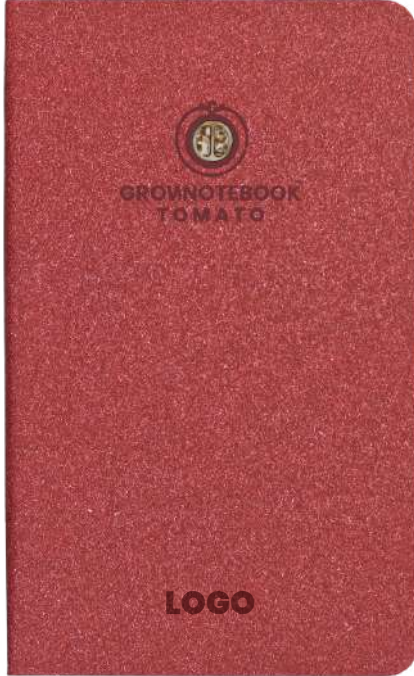

A5

Notes **pomidorowy** z nasionami pomidora

TOMATO notebook

nasiona
POMIDORA

01 NC09(24) czerwony
klasyczny + nasiona na okładce

02 klasyczny + zawieszka
z nasionami

03 na spirali + nasiona
w okładce

A5