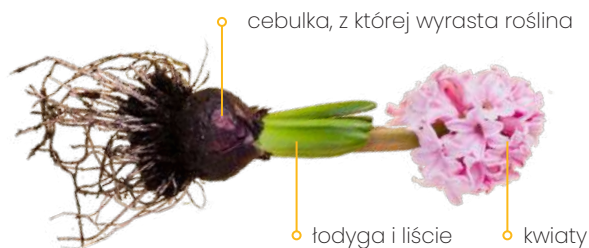

ROŚLINY SEZONOWE – WIOSENNE

dostępność: marzec–kwiecień

wymiar opakowania:
410 × 180 × 170 mm

NGP Cebulki narcyza w personalizowanej doniczce

NARCYZ

Narcyz miniaturowy w kolorze żółtym w papierowej doniczce. Piękna roślina w doniczce o średnicy 9,5 cm. Jest to roślina cebulowa z rodziny amarylkowatych (Amaryllidaceae). Jest to mieszaniec należący do narcyzów miniaturowych. Jego cechą charakterystyczną jest to, że dorasta do 20 cm wysokości. Wykształca też zazwyczaj po trzy żółte kwiaty na pędzie.

UPRAWA I PIELĘGNACJA:

- lubi miejsca słoneczne lub nieznacznie zacienione
- gleba przepuszczalna z dużą zawartością próchnicy
- umiarkowane podlewanie
- termin kwitnienia: luty–kwiecień
- odległość cebul przy sadzeniu: ok. 10 cm
- rośliny po zakupie należy przesadzić do większych donic lub do gruntu

HGP Cebulki hiacynta w personalizowanej doniczce

HIACYNT

wymiar opakowania:
410 × 180 × 170 mm

HGP.01 Biały

HGP.02 Kolor

Hiacynt (Hyacinthus) to rodzaj rośliny z rodziny szparagowatych. Hiacynty mogą być uprawiane na ogrodowych rabatach, w pojemnikach na balkonach i tarasach, jak również pędzone w doniczce w domu.

Dzwonkowate kwiaty hiacyntów są zebrane w grona. Wydzielają charakterystyczny upajający zapach. Kwitnienie hiacyntów rozpoczyna się już od lutego.

UPRAWA I PIELĘGNACJA:

- stanowisko ciepłe i słoneczne, ewentualnie lekko zacienione
- należy osłaniać je przed wiatrem
- im cieplej, tym szybciej zakwitają
- gleba przepuszczalna, żyzna, najlepiej próchnicza, o odczynie pH zbliżonym do obojętnego
- regularne podlewanie