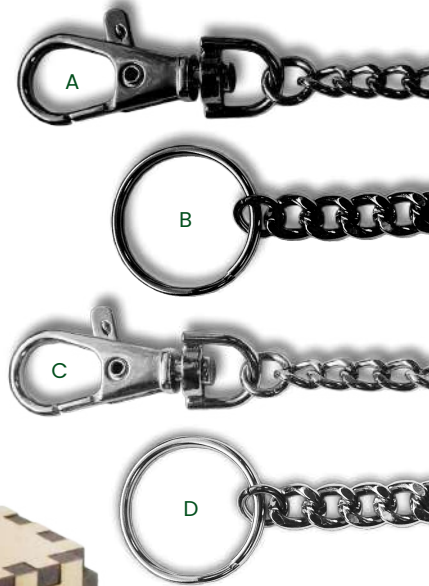

GOK3D Drewniane breloki 3D z nasionami

GROWKEYCHAIN 3D

3D

GOK3D.01

- ekologiczny brelok 3D HDF w kształcie sześciangu (25 × 25 mm) z nasionami oraz miejscem na logo (15 × 15 mm)
- do wyboru 4 zapięcia (A/B/C/D)
- personalizacja: **grawer lub druk UV**

PERSONALIZOWANE
opakowanie + nadruk LOGO
100% recykling lub ekologiczny kraft

GOK3D.02

- ekologiczny brelok 3D HDF w kształcie prostopadłościanu (20 × 35 mm) z nasionami oraz miejscem na logo (10 × 25 mm)
- do wyboru 4 zapięcia (A/B/C/D)
- personalizacja: **grawer lub druk UV**