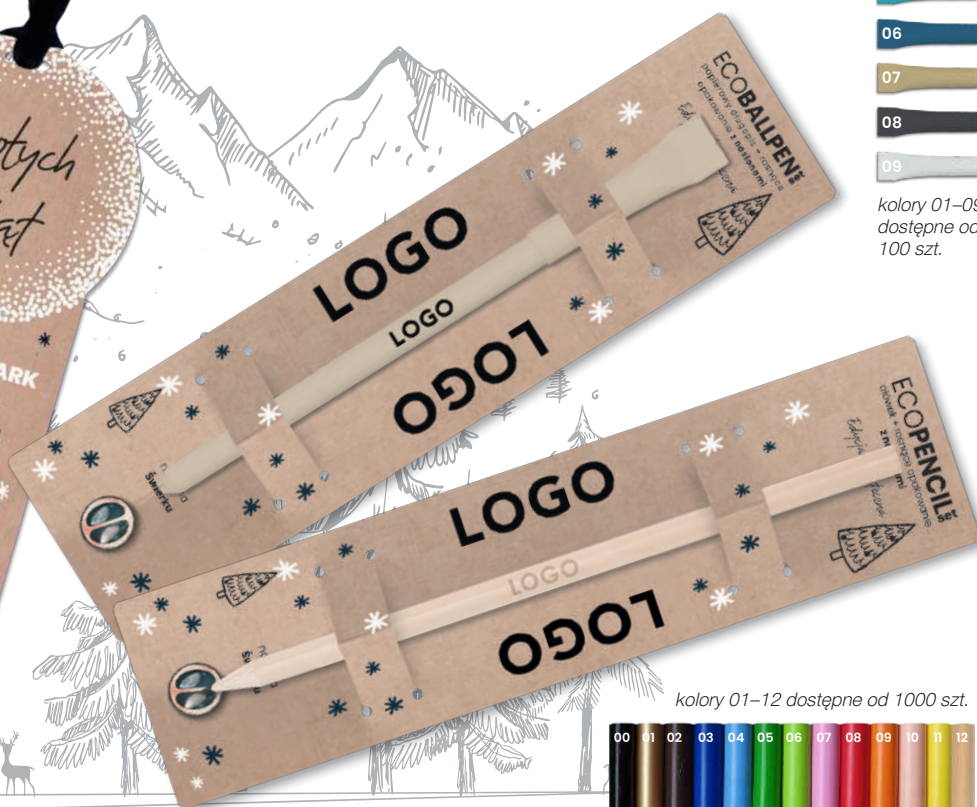

KOREK portugalski

Okleina z naturalnego korka.

metody znakowania: płytka MDF (z laserem lub nadrukiem UV)

Merry Christmas!

kapsułka z nasionami

zgięcie pozwalające na ustawienie blistra (wys. po zgięciu 65 mm)

GROWBOOKMARK

- ekologiczna zakładka wykonana z wybranego ekopapieru (153 × 63 mm)
- na odwrocie instrukcja sadzenia oraz miejsce na reklamę (53 × 53 mm)
- tasiemka z ekologiczną zawieszką z nasionami świerku

ECOBALLPEN & PENCIL

Papierowy długopis

- częściowo wykonany z papierowej pulpy
- długość: 143 mm, średnica: 7 mm

Ołówek z drewna lipowego

- materiał: drewno lipowe
- długość: 175 mm, średnica: 7 mm
- grawerowane logo

kolory 01–09 dostępne od 100 szt.

kolory 01–12 dostępne od 1000 szt.

nasiona

GROWKEYCHAIN

- ekologiczny brelok z brzozonej sklejki w kształcie choinki
- z nasionami świerku oraz miejscem na twoje logo (40 × 15 mm)
- personalizacja: grawer lub druk UV
- opakowanie: papier kraft, nadruk reklamowy