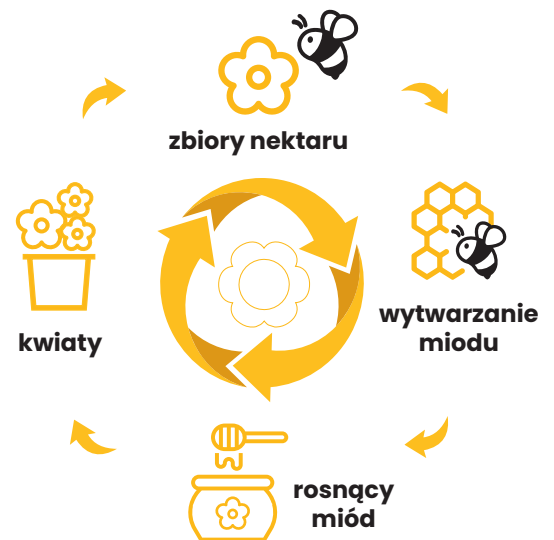

Zasadź kwiaty i pomóż pszczołom żyć na naszej planecie. Bee eco!!!

Ekokalkulator

Jak powstaje miód?

1 jedna dorosła sosna produkuje tlen niezbędny do życia **3 osób**

1 jedno drzewo produkuje w ciągu roku tyle tlenu ••• ile zużywa człowiek w ciągu **2 lat** życia