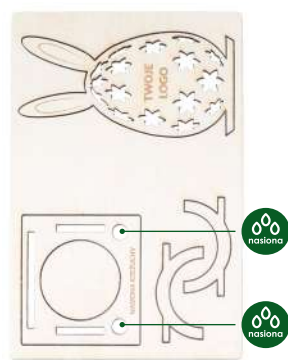

GWC3D.02.8

GWC3D.02 Wielkanoc

- karnet składany (115 × 165 × 3 mm) drukowany na papierze ozdobnym
- wycinany laserowo
- wkładki na życzenia
- ekologiczna wkładka HDF z wycinaną laserowo ozdobą 3D oraz nasionami rzeżuchy