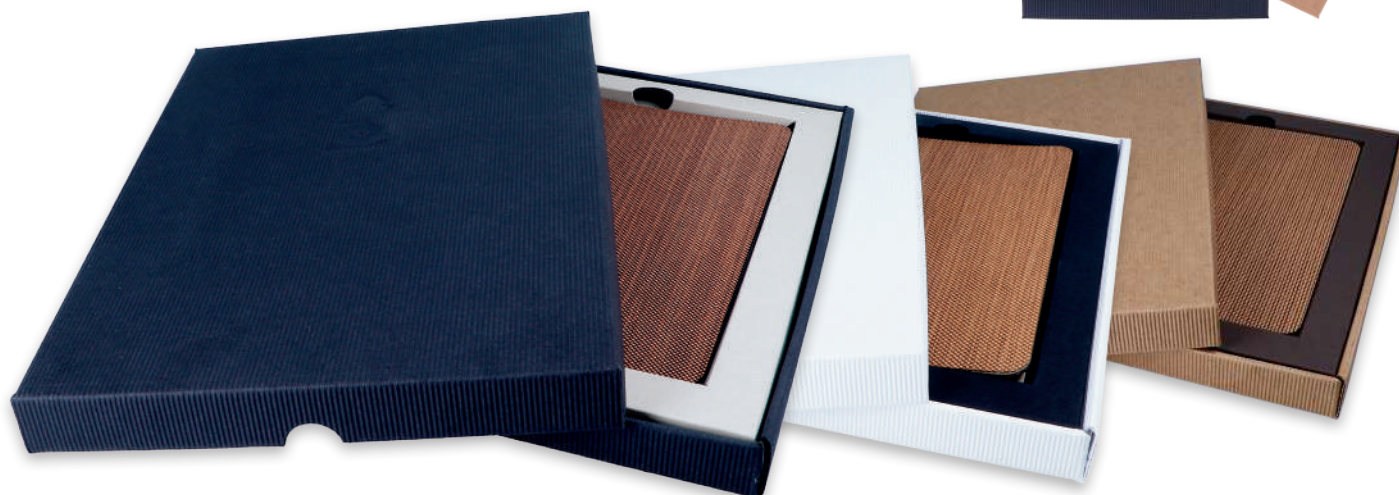

PERSONALIZOWANE opakowanie + nadruk LOGO

- tekstura fala NE 580 g
- format 200 × 275 mm

opakowanie
na notes
+ tłoczenie logo