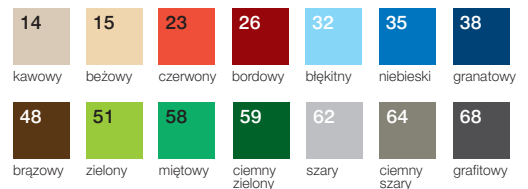

rodzaje oklein

natura CLASSIC

Okleina papierowa o widocznych włóknach w strukturze materiału, gładka w dotyku.

metody znakowania: tłoczenie, sitodruk, nadruk UV, płytka MDF (z laserem lub nadrukiem UV)