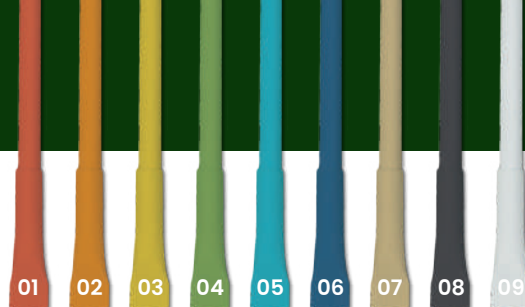

GPS Papierowy długopis z rosnącym opakowaniem

ECOBALLPEN set 01