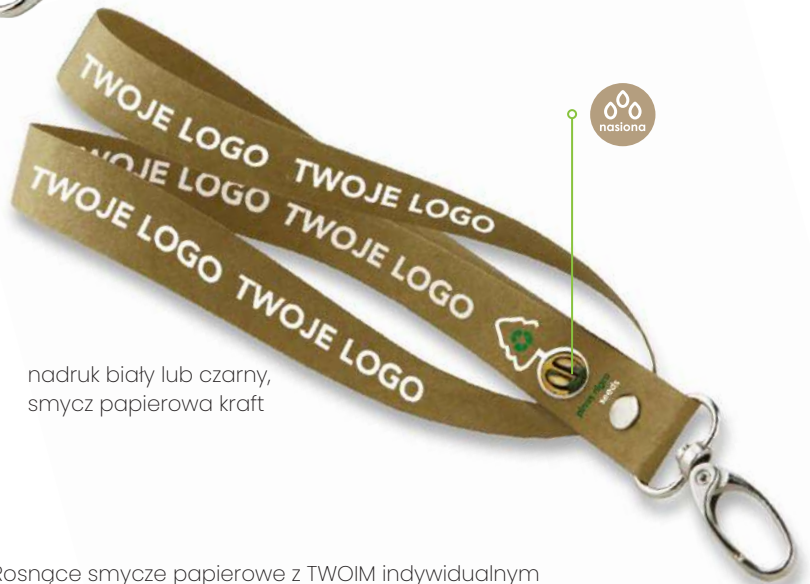

Wizytówki możemy wydrukować w wymiarach:
85 × 50 oraz 50 × 85 mm

GL Papierowa smycz z nasionami

GROWLANYARDS

SMYCZ DŁUGA GL.01

Rosnąca smycz papierowa z TWOIM indywidualnym nadrukiem. Smycz zawiera pojemnik MDF z wybranymi nasionami. Wykonana z wysokogatunkowego impregnowanego, wodoodpornego papieru. Nadruk jedno- lub dwustronny w pełnym zestawieniu kolorystycznym.

nadruk pełnokolorowy, smycz papierowa biała

nadruk biały lub czarny, smycz papierowa kraft

SMYCZ KRÓTKA GL.02

Rosnące smycze papierowe z TWOIM indywidualnym nadrukiem w wersji mini – jako brelok.

Smycz zawiera pojemnik z wybranymi nasionami. Wykonana z wysokogatunkowego impregnowanego papieru. Nadruk jedno- lub dwustronny w pełnym zestawieniu kolorystycznym.