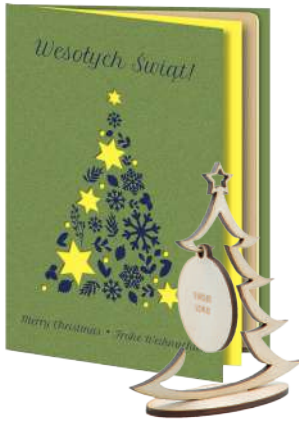

kolory wkładek na życzenia:

GWC Papierowy karnet z drewnianą ozdobą z nasionami

GROWCARD WOOD Christmas edition

GWC3D.01.1

GWC3D.01.2

GWC3D.01.3

GWC3D.01.4

GWC3D.01.5