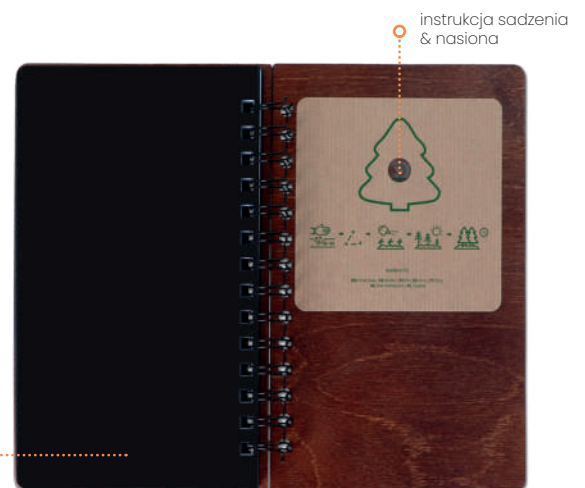

GNWL Notes z drewnianym wzorem na spirali

GROWN**NOTEBOOK** wood on a spiral

A5

Notatnik w twardej okładce z drewnianym wzorem na spirali.

- okładka: 3 mm, sklejka bejcowana + blok: papier z certyfikatem FSC, 80 g/m²
- kartki z zaokrąglonymi narożnikami
- format A5 (130 × 208 mm)
- opcje personalizacji: **laser lub nadruk UV**
- nasiona umieszczone w okładce + instrukcja sadzenia