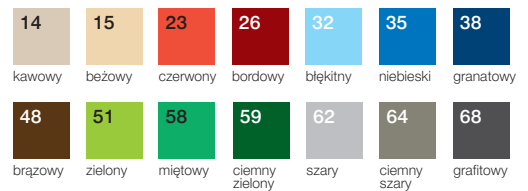

natura LEN

Okleina papierowa o wyglądzie naturalnego, grubo tkanego płótna.

metody znakowania: tłoczenie, sitodruk, płytka MDF (z laserem lub nadrukiem UV)