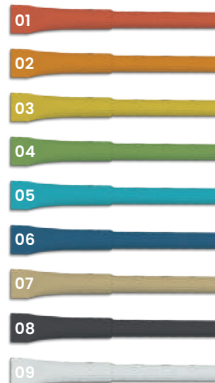

GROWBOOKMARK

- ekologiczna zakładka wykonana z wybranego ekopapieru (153 × 63 mm)
- na odwrocie instrukcja sadzenia oraz miejsce na reklamę (53 × 53 mm)
- tasiemka z ekologiczną zawieszką z nasionami świerku

ECOBALLPEN & PENCIL

Papierowy długopis

- częściowo wykonany z papierowej pulpy
- długość: 143 mm, średnica: 7 mm

Ołówek z drewna lipowego

- materiał: drewno lipowe
- długość: 175 mm, średnica: 7 mm
- grawerowane logo