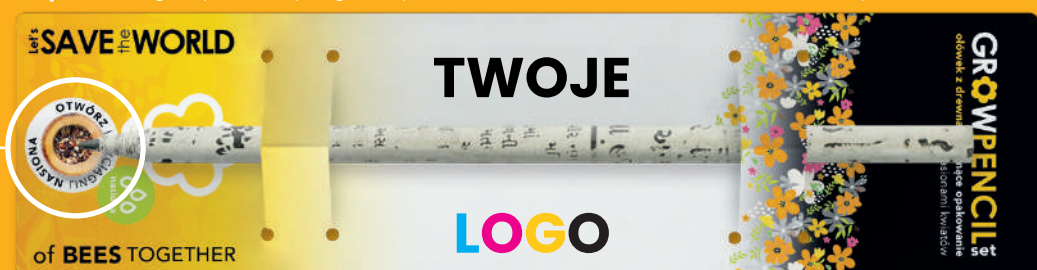

Edycja
trees

GPPS.01 Makulaturowy ołówek z rosnącym opakowaniem + nasiona sosny zwyczajnej

Zadruk: CMYK

Papier: ekologiczny 100% recykling z certyfikatem FSC

wymiar: 214 × 58 mm

Nasiona