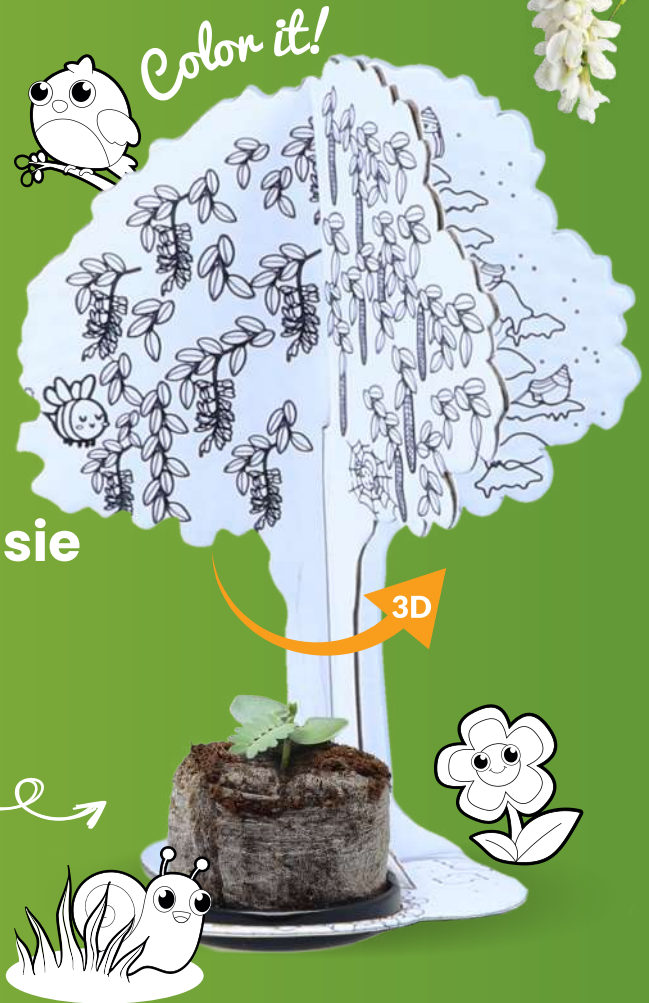

GTS3D Papierowe drzewko + magiczna kredka

GROWTREE set 3D

Drzewko można pokolorować i samodzielnie złożyć, a następnie posadzić prawdziwą akacją w wyznaczonym miejscu.

Sprawdź,
jak się
zmienia
akacja w czasie
4 pór roku.

Color it!

3D

Zestaw zawiera:

papierowa
kolorowanka
drzewo

magiczna
kredka

metalowa
podstawka

krążek torfowy

kapsułka
z nasionami
akacji

1. pokoloruj!

2. wyjmij drzewko

3. umieść je
w podstawce