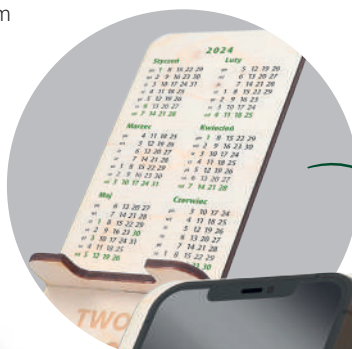

GROWMOBILE stand

- ekologiczna podstawka na telefon z brzozonej sklejki 3 mm
- dwustronne kalendarium na 2024 rok
- personalizacja: grawer lub druk UV
- nasiona świerku
- opakowanie: papier kraft, nadruk reklamowy

Wymiary:

- wysokość – 145 mm
- szerokość – 78 mm
- grubość – 4 mm

awers