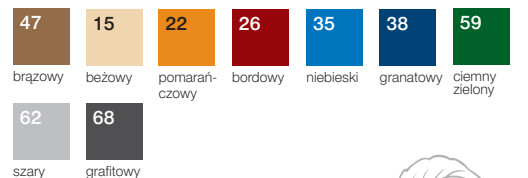

natura GRASS

Okleina papierowa odzwierciedlająca strukturę włókien trawy.

metody znakowania: tłoczenie, sitodruk, płytka MDF (z laserem lub nadrukiem UV)