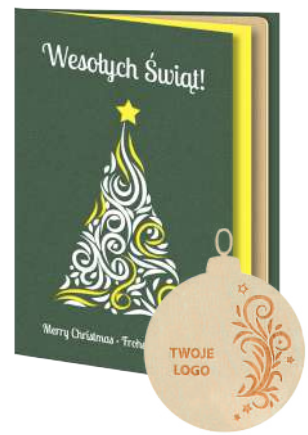

kolory wkładek na życzenia:

GWC Papierowy karnet z drewnianą ozdobą z nasionami

GROWCARD WOOD Christmas edition

GWC3D.01.1

GWC3D.01.2

GWC3D.01.3

GWC3D.01.4

GWC3D.01.5