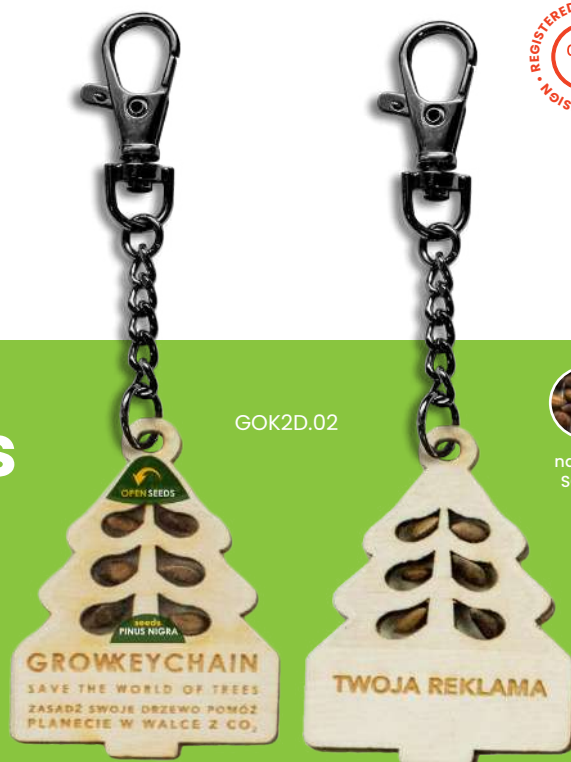

PERSONALIZOWANE
 opakowanie + nadruk LOGO
 100% recykling lub ekologiczny kraft

GOK3D.02

- ekologiczny brelok 3D HDF w kształcie prostopadłościanu (20 × 35 mm) z nasionami oraz miejscem na logo (10 × 25 mm)
- do wyboru 4 zapięcia (A/B/C/D)
- personalizacja: **grawer lub druk UV**

GOD Drewniana kostka 3D z nasionami

GROWDICE 3D

PERSONALIZOWANE
 opakowanie + nadruk LOGO
 100% recykling lub ekologiczny kraft

Zabawna drewniana kostka do wskazywania odpowiedzi, dodatkowo zawiera nasiona.
 Ściany kostki: Yes, No, Maybe, Today, Tomorrow
 Wymiary : 33 × 33 × 33 mm
 Personalizacja: **grawer lub druk UV**

GOK2D Drewniane breloki 2D z nasionami

GROWKEYCHAIN 2D

GOK2D.01

Edycja trees

GOK2D.02

nasiona
SOSNY

- ekologiczny z brzozonej sklejki **w kształcie szyszki** (41 × 50 × 3 mm) z nasionami oraz miejscem na twoje logo (40 × 15 mm)
- do wyboru 4 zapięcia (A/B/C/D)
- personalizacja: **grawer lub druk UV**

- ekologiczny z brzozonej sklejki **w kształcie choinki** (41 × 55 × 3 mm) z nasionami oraz miejscem na twoje logo (40 × 15 mm)
- do wyboru 4 zapięcia (A/B/C/D)
- personalizacja: **grawer lub druk UV**